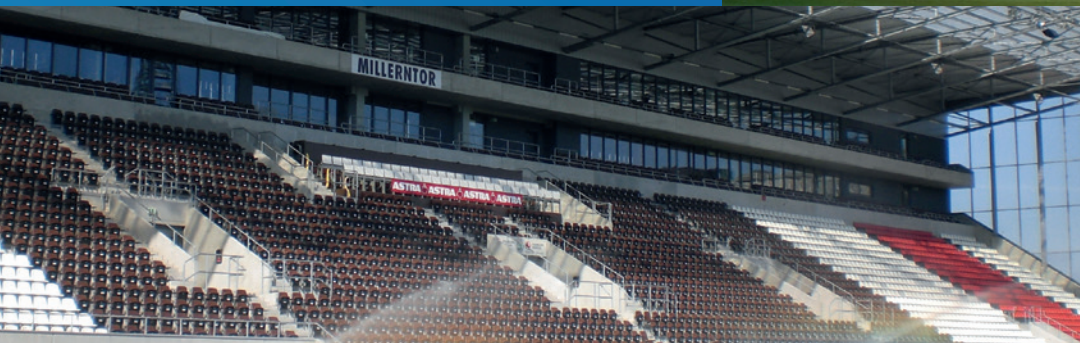

REFERENZ: MILLERNTOR- STADION IN ST. PAULI HAMBURG

UNSERE LEISTUNGEN

- Mittelspannungsanlage
- Verteilungsbau
- Tragsysteme
- Installationsarbeiten
- Erdungsanlage
- Sicherheitsbeleuchtung
- Beleuchtungsanlage innen/außen
- EIB/KNX – Steuerung
- Datentechnik
- Brandmeldeanlage