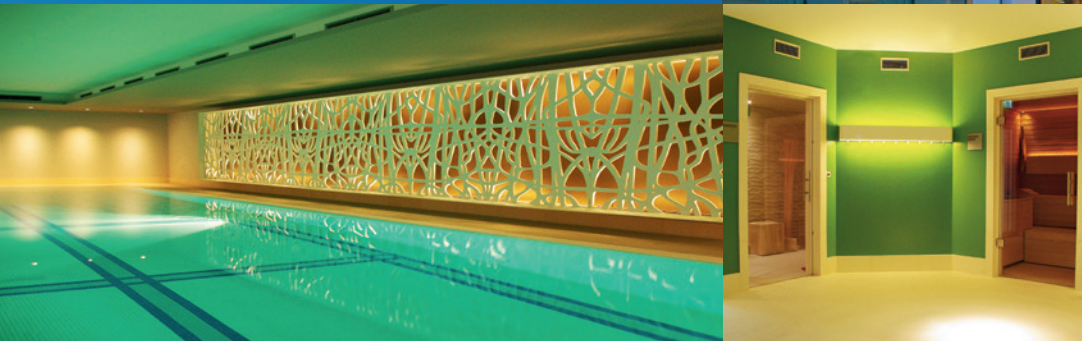

REFERENZ: AALERNHUES HOTEL & SPA IN ST. PETER- ORDING

UNSERE LEISTUNGEN

- Trafostation
- Mittelspannungsanlage
- Niederspannungsanlage
- Blitzschutzanlage
- KNX/EIB-Hotel-Konzept
- Projektierung/Programmierung
- Beleuchtungssysteme
- Sicherheitsbeleuchtung
- Lastmanagementanlage
- Lichtsteuerungssystem
- Kommunikationssysteme
- Video-Technik
- MSR-Technik
- ELA-Technik
- Netzwerktechnik
- BMA-Technik